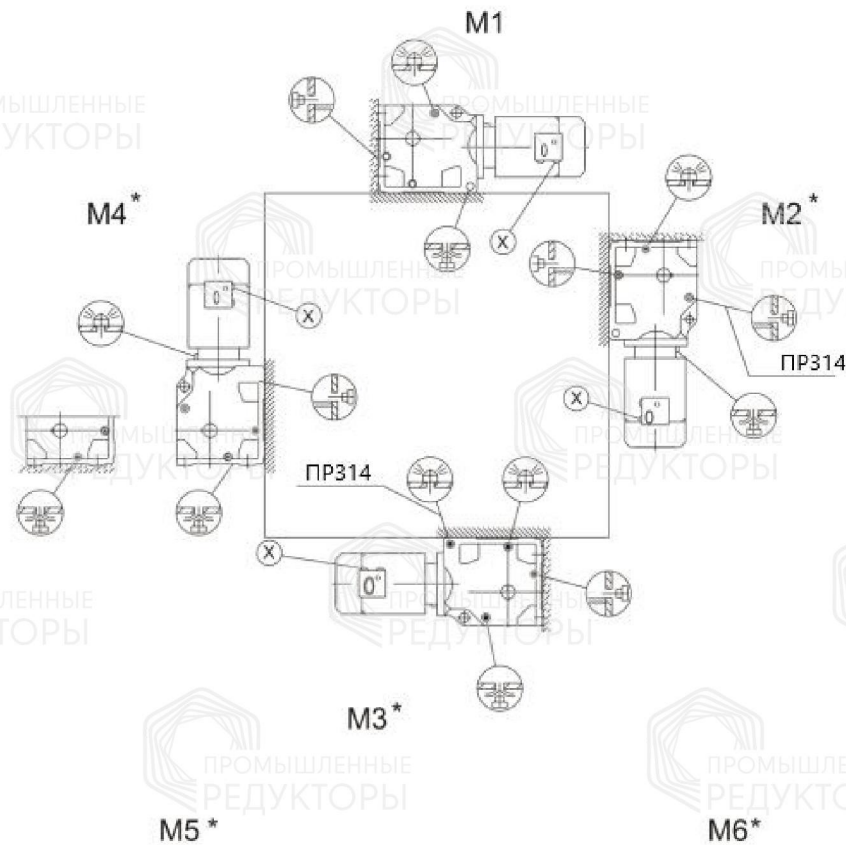

Монтажные положения и места установки сапунов

Стандартный корпус

Символ

Расшифровка

Сапун

Смотровое окно

Маслосливная пробка

Корпус В

Символ

Расшифровка

Сапун

Смотровое окно

Маслосливная пробка