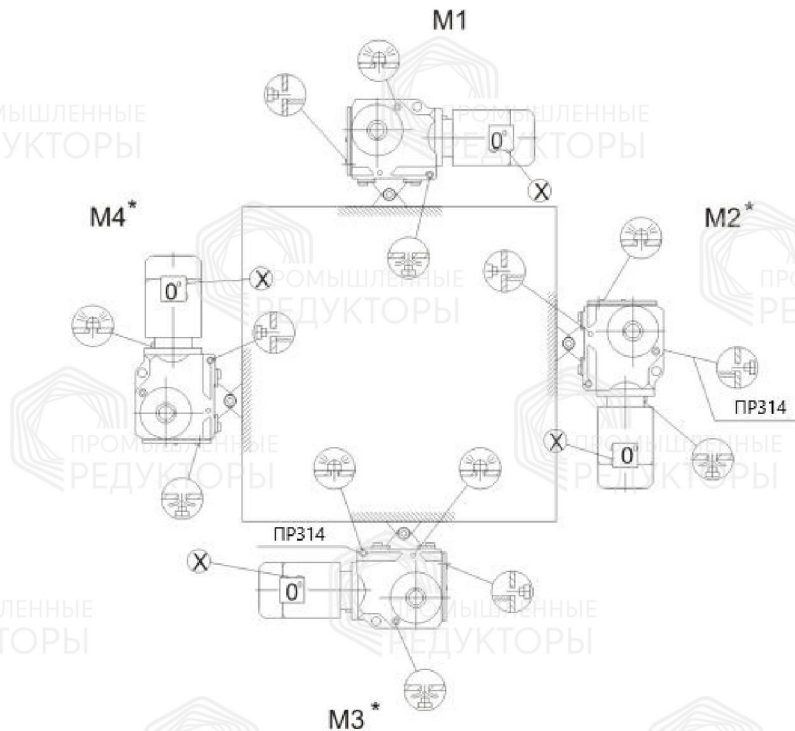

Монтажные положения и места установки сапунов

Стандартный корпус

Символ

Расшифровка

Сапун

Смотровое окно

Маслосливная пробка

Корпус В

Символ

Расшифровка

Сапун

Смотровое окно

Маслосливная пробка