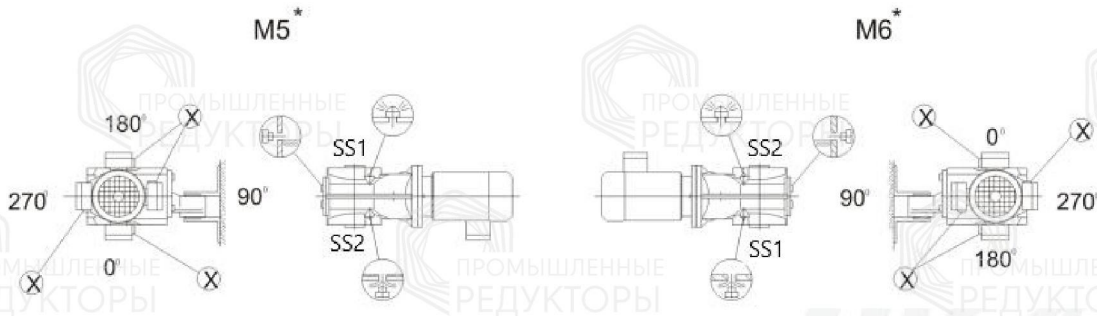

Монтажные положения и места установки сапунов

Стандартный корпус

Символ

Расшифровка

Сапун

Смотровое окно

Маслосливная пробка

Корпус В

Символ

Расшифровка

Сапун

Смотровое окно

Маслосливная пробка