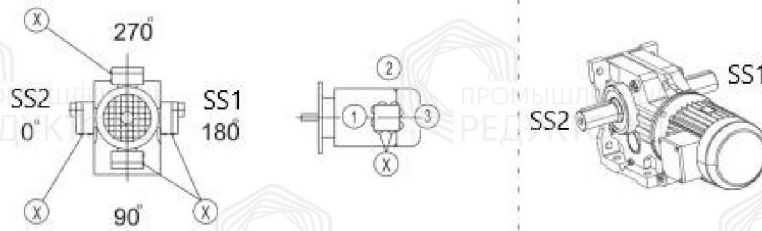

Монтажные положения и места установки сапунов

Стандартный корпус

Символ

Расшифровка

Сапун

Смотровое окно

Маслосливная пробка

Корпус В

Символ

Расшифровка

Сапун

Смотровое окно

Маслосливная пробка