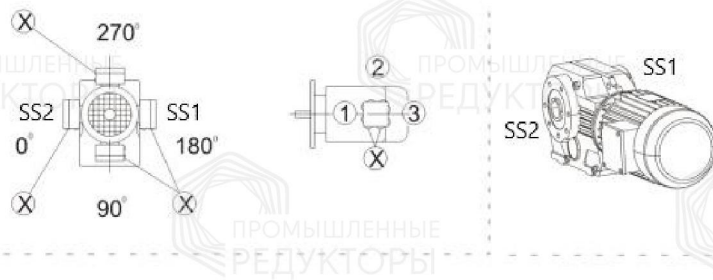

Монтажные положения и места установки сапунов

Стандартный корпус

Символ

Расшифровка

Сапун

Смотровое окно

Маслосливная пробка

Корпус В

Символ

Расшифровка

Сапун

Смотровое окно

Маслосливная пробка